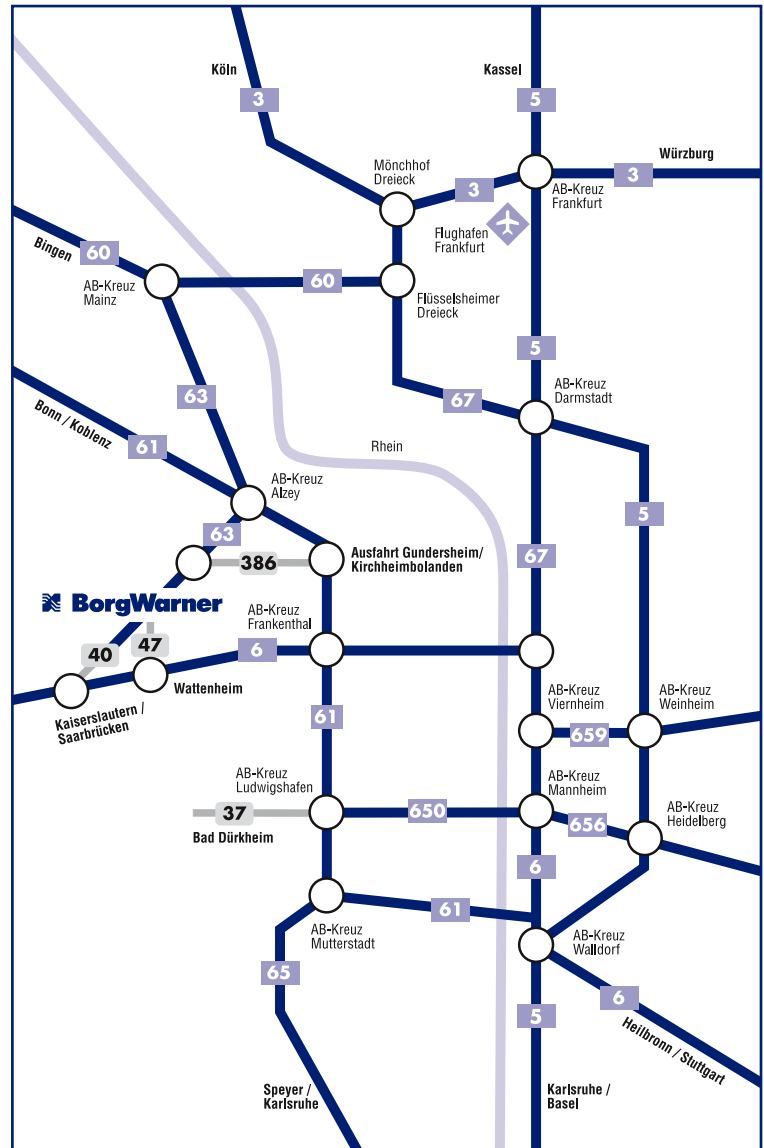

Anfahrt / Route map

BorgWarner Turbo Systems
Worldwide Headquarters GmbH
Kaiserstraße
DE-67292 Kirchheimbolanden/Germany
Tel.: +49 (0) 63 52 75 33-0
Fax: +49 (0) 63 52 75 33-99

BorgWarner Turbo Systems
Engineering GmbH
Mannheimer Str. 85/87
DE-67292 Kirchheimbolanden/Germany
Tel.: +49 (0) 63 52 403-0
Fax: +49 (0) 63 52 403-2729

BorgWarner Turbo Systems GmbH
Mannheimer Str. 85/87
DE-67292 Kirchheimbolanden/Germany
Tel.: +49 (0) 63 52 403-0
Fax: +49 (0) 63 52 403-1866

BorgWarner Aftermarket Europe GmbH
-Logistikzentrum -
Alte B40 Nr. 1
DE-67292 Kirchheimbolanden/Germany

BorgWarner IT Services Europe GmbH
Morschheimer Straße 9
DE-67292 Kirchheimbolanden/Germany
Tel.: +49 (0) 63 52 403-0
Fax: +49 (0) 63 52 403-1866